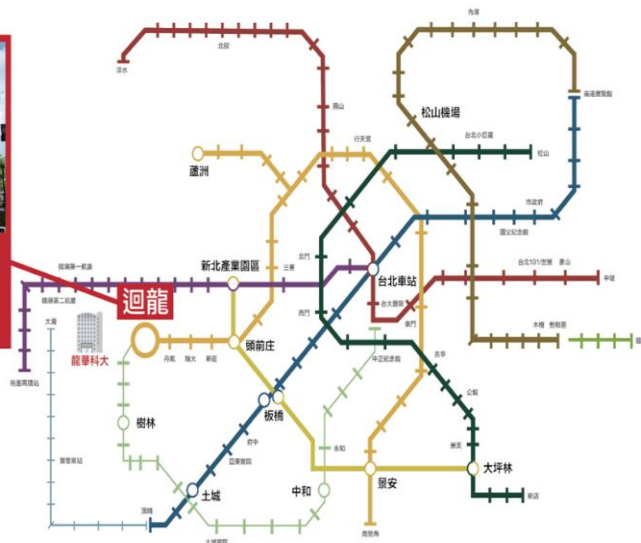

## 附件二、交通方式

# 大眾運輸選擇多 交通往來便捷

龍華科技大學大緊鄰新莊、樹林行政區，距離臺北捷運新莊線迴龍站僅1公里，公車3分鐘或步行10分鐘即可到校，亦有多條公車路線行經，約30分鐘可到達臺北火車站及市中心，交通往來便捷。

桃園捷運棕線獲行政院核定通過，將連結桃園與新莊，並在龍華科大校門口設置龍華科大站，與新莊捷運迴龍站銜接，方便龍華學子上下學。

### 捷運三環三線

迴龍站步行10分鐘可達龍華科大

大台北都會區捷運便捷，新莊、蘆洲、新店、中和學子往返龍華科大極為便利。

- BR 文湖線
- R 淡水信義線
- G 松山新店線
- O 中和新蘆線
- A 桃園機場線
- LB 三鶯線
- LG 萬大樹林線

## 交通資訊

新臺北市

新莊蘆洲線 迴龍捷運站  
 635 臺北-迴龍  
 636 圓環-迴龍  
 712 亞東醫院-迴龍  
 810 土城-迴龍  
 9102 臺北-桃園  
 橋21 捷運板橋站-迴龍  
 藍37 捷運板橋站-迴龍

桃園市

5009 桃園-新莊  
 9102 桃園-臺北  
 BR 桃園-迴龍捷運站  
 601 內壢-迴龍捷運站  
 602 桃園大有路-迴龍  
 5675 楊梅-新莊