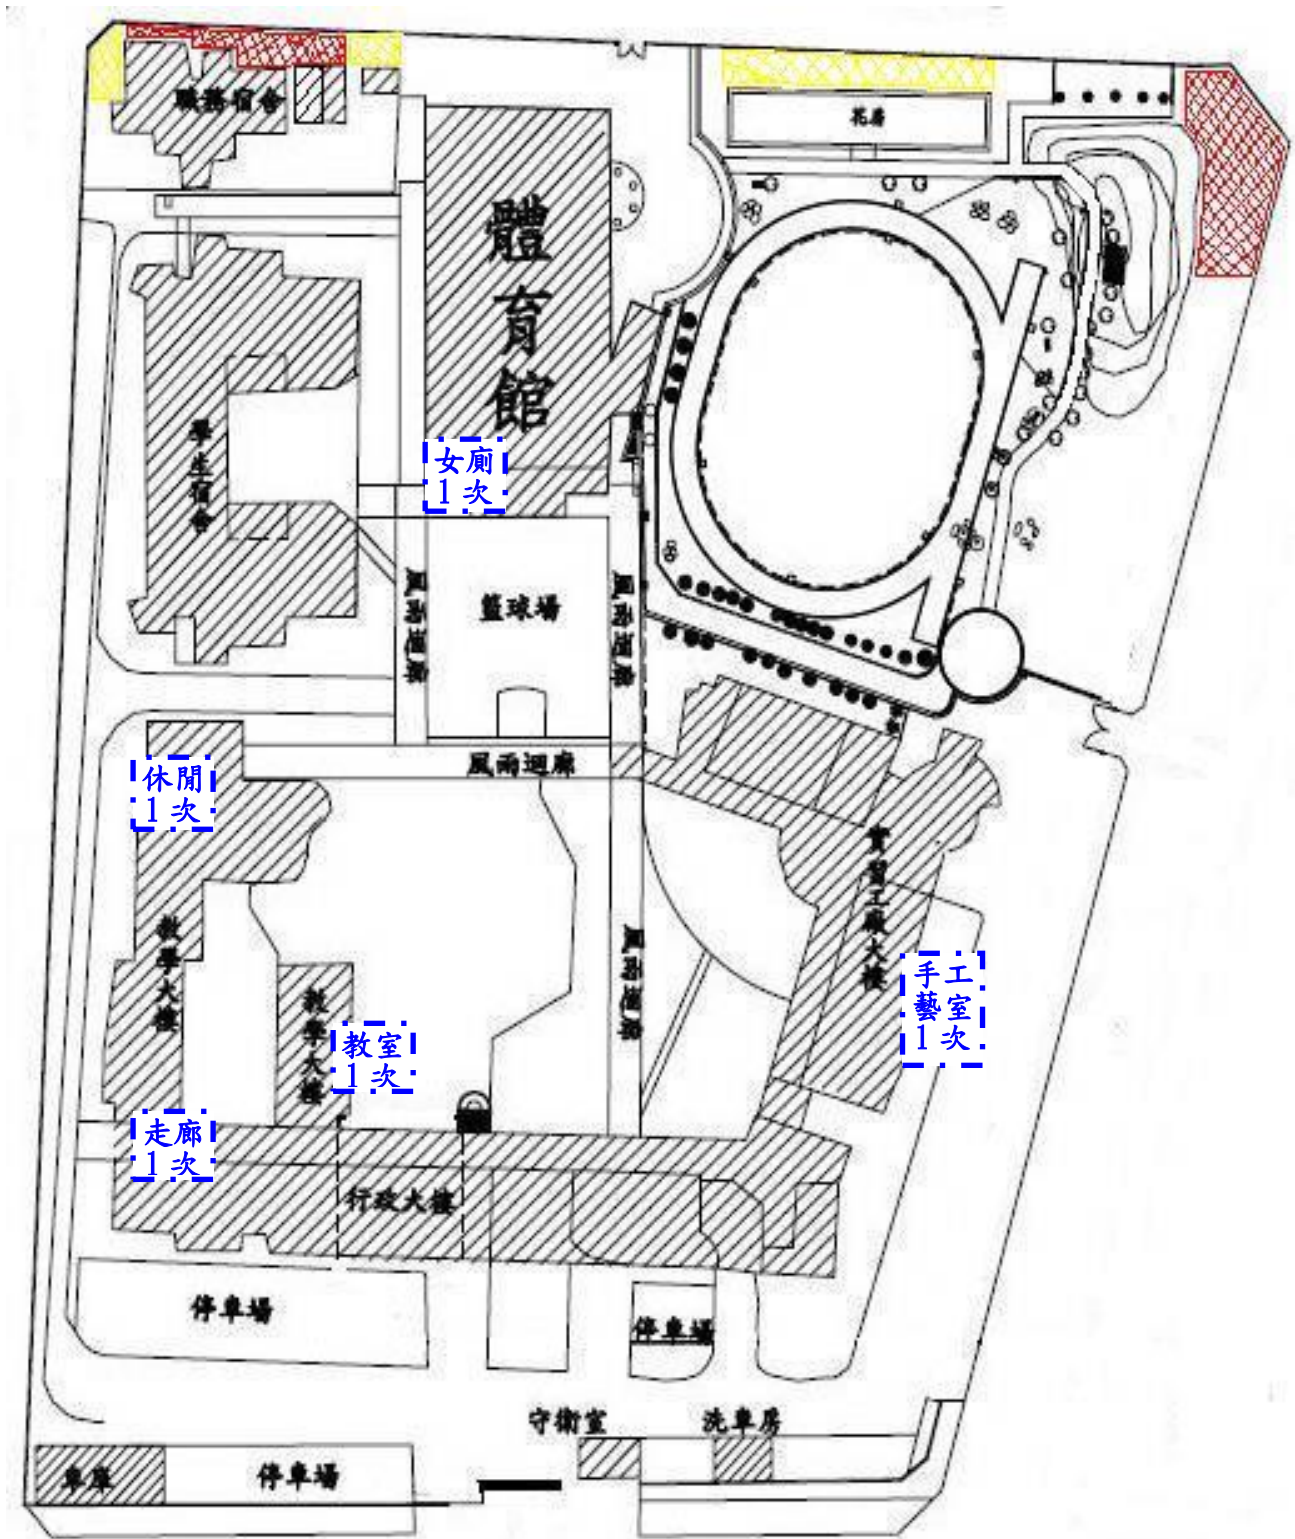

國立花蓮特殊教育學校一校園安全地圖

103/06/24 更新

紅色區禁止進入；黃色區須有同學陪同；藍色區曾發生性平事件