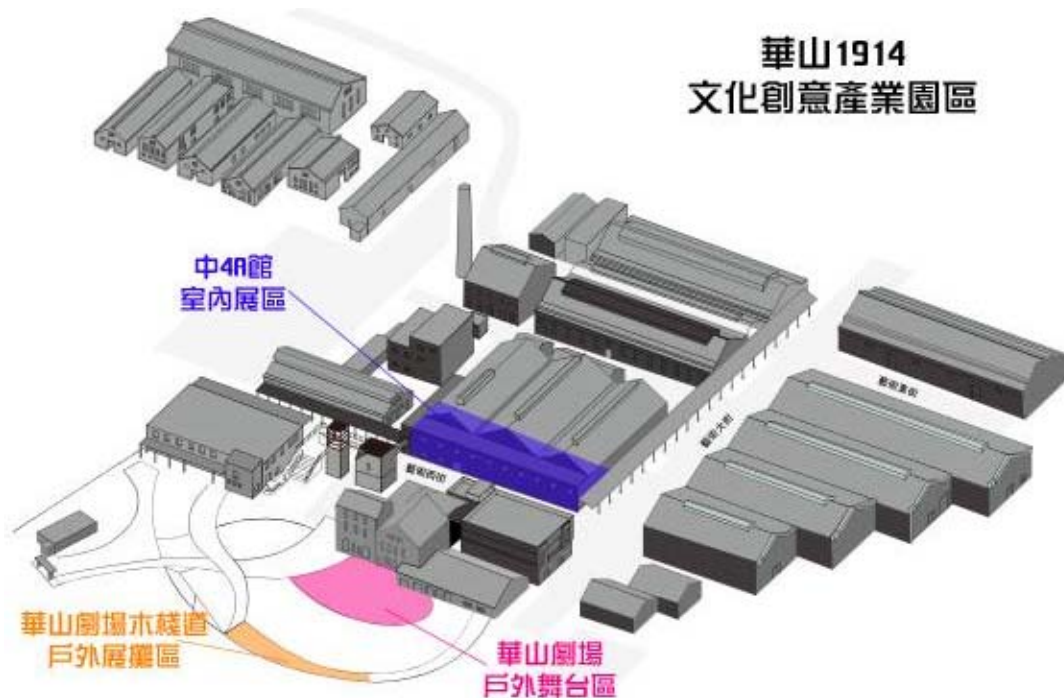

### 【活動緣起】

為讓社會各界了解原住民族豐碩的教育成果，教育部與原住民族委員會共同辦理「原住民族教育成果展」，以「原教深耕·原力傳承」為主題，規劃實驗教育、高中原住民藝能班、大專校院原住民專班、原資中心、原住民族語言教學及「原民沙龍」等六大主題區，藉由教學教具、學生實作成品、影音紀錄、文字圖像等媒介，展現原住民族人才培育的藍圖，並邀集九個不同領域的原民人才，分享其學習經歷及生命故事；另也安排原住民族舞蹈、歌謠與創作表演，還有部落手工藝的現場實作體驗，展現原住民族文化的生命力與美學藝術。

### 【展覽時間、地點】

時間：107年10月13日(星期六) 13:00-18:00 (另上午開幕式不開放一般民眾參與)

107年10月14日(星期日) 10:00-17:00

地點：華山1914文化創意產業園區(臺北市中正區八德路一段1號)

1. 室內展區：中4A館
2. 室外展區：華山劇場