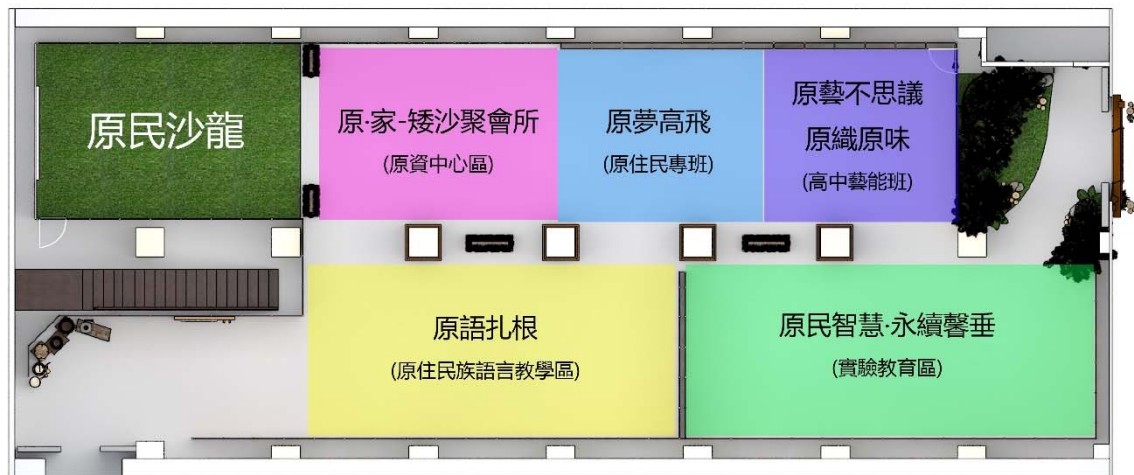

原民沙龍區節目表：

日期	10/13(六)	講者	類別	10/14(日)	講者	類別
時段	開幕式			10:00	陳祈宏、陳昱豪	原轉會和解小組
				11:00	樂楷·祿璞峻岸	科學
				12:00	MATA 獎得獎影片撥放	
	13:00	比令·亞布	教育	13:00	陳耀忠	餐飲
	14:00	MATA 獎得獎影片撥放		14:00	MATA 獎得獎影片撥放	
	14:30	伊斯坦大·莎霏	體育	14:30	田知學	醫學
	15:30	MATA 獎得獎影片撥放		15:30	MATA 獎得獎影片撥放	
	16:00	劉紹萱、汪佳惠、姬敏·咪給	MATA 獎	16:00	崔永徽	影視
	17:00	陳淑芳	幼教			

-室內展區-

原教深耕·原力傳承

原住民族教育成果展